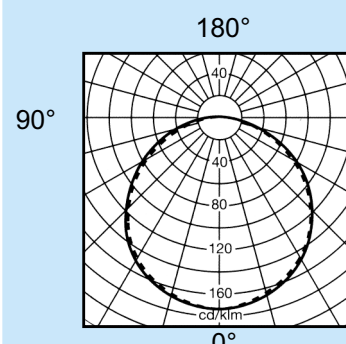

Lichtverteilungskurven

Leuchte: 1-lampig

$LB = 0,42$
mit Profil: opal-weiß
für Leuchten-Serie:
84B, 184B

Leuchte: 2-lampig

$LB = 0,38$
mit Profil: opal-weiß
für Leuchten-Serie:
84B, 184B

Leuchte: 1-lampig

$LB = 0,53$
mit Profil: Pyramide-klar
für Leuchten-Serie:
84B, 184B

Leuchte: 2-lampig

$LB = 0,50$
mit Profil: Pyramide-klar
für Leuchten-Serie:
84B, 184B

Leuchte: 1-lampig

$LB = 0,51$
mit Profil: opal-weiß
für Leuchten-Serie:
130B

Leuchte: 1-lampig

$LB = 0,54$
mit Profil: opal-weiß
für Leuchten-Serie:
180B

Bemaßung

84B und 184B
BOX-Profil (kantig)

84R und 184R
Rundprofil (gerundet)

Modul 100
Panel 84 mm
Fuge 16 mm

Modul 200
Panel 184 mm
Fuge 16 mm

Abbildungen: R-Profil

Bestellnummern

Bestückung	Länge mm	Breite mm	Gewicht kg	Acryl-Profil	Schutzart	VG	Art. Nr.
1 x 18 W T26	620	100	2,5	opal-weiß	IP 20	EVG	SL-5201-118-O
1 x 36 W T26	1230	100	3,1	opal-weiß	IP 20	EVG	SL-5201-136-O
1 x 58 W T26	1530	100	4,6	opal-weiß	IP 20	EVG	SL-5201-158-O
1 x 18 W T26	620	100	2,5	Pyramide-klar	IP 20	EVG	SL-5201-118-P
1 x 36 W T26	1230	100	3,1	Pyramide-klar	IP 20	EVG	SL-5201-136-P
1 x 58 W T26	1530	100	4,6	Pyramide-klar	IP 20	EVG	SL-5201-158-P
1 x 18 W T26	620	100	3,8	opal-weiß	IP 44	EVG	SL-5202-118-O
1 x 36 W T26	1230	100	6,1	opal-weiß	IP 44	EVG	SL-5202-136-O
1 x 58 W T26	1530	100	8,0	opal-weiß	IP 44	EVG	SL-5202-158-O
1 x 18 W T26	620	100	3,8	Pyramide-klar	IP 44	EVG	SL-5202-118-P
1 x 36 W T26	1230	100	6,1	Pyramide-klar	IP 44	EVG	SL-5202-136-P
1 x 58 W T26	1530	100	8,0	Pyramide-klar	IP 44	EVG	SL-5202-158-P
2 x 18 W T26	620	200	2,9	opal-weiß	IP 20	EVG	SL-5201-218-O
2 x 36 W T26	1230	200	5,5	opal-weiß	IP 20	EVG	SL-5201-236-O
2 x 58 W T26	1530	200	7,5	opal-weiß	IP 20	EVG	SL-5201-258-O
2 x 18 W T26	620	200	2,9	Pyramide-klar	IP 20	EVG	SL-5201-218-P
2 x 36 W T26	1230	200	5,5	Pyramide-klar	IP 20	EVG	SL-5201-236-P
2 x 58 W T26	1530	200	7,5	Pyramide-klar	IP 20	EVG	SL-5201-258-P