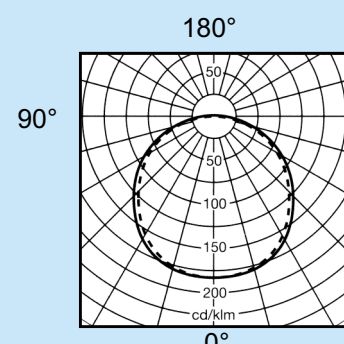

Lichtverteilungskurven

Leuchte: 1-lampig

$LB = 0,42$
mit Profil: opal-weiß
für Leuchten-Serie:
84B, 184B

Leuchte: 2-lampig

$LB = 0,38$
mit Profil: opal-weiß
für Leuchten-Serie:
84B, 184B

Leuchte: 1-lampig

$LB = 0,53$
mit Profil: Pyramide-klar
für Leuchten-Serie:
84B, 184B

Leuchte: 2-lampig

$LB = 0,50$
mit Profil: Pyramide-klar
für Leuchten-Serie:
84B, 184B

Leuchte: 1-lampig

$LB = 0,51$
mit Profil: opal-weiß
für Leuchten-Serie:
130B

Leuchte: 1-lampig

$LB = 0,54$
mit Profil: opal-weiß
für Leuchten-Serie:
180B

Bemaßung

84B und 184B
BOX-Profil (kantig)

84R und 184R
Rundprofil (gerundet)

Modul 100
Panel 84 mm
Fuge 16 mm

Modul 200
Panel 184 mm
Fuge 16 mm

Abbildungen: R-Profil

Bestellnummern

Bestückung	Länge mm	Breite mm	Gewicht kg	Acryl-Profil	Schutzart	VG	Art. Nr.
1 x 18 W T26	620	100	2,5	opal-weiß	IP 20	EVG	SL-5201-118-O
1 x 36 W T26	1230	100	3,1	opal-weiß	IP 20	EVG	SL-5201-136-O
1 x 58 W T26	1530	100	4,6	opal-weiß	IP 20	EVG	SL-5201-158-O
1 x 18 W T26	620	100	2,5	Pyramide-klar	IP 20	EVG	SL-5201-118-P
1 x 36 W T26	1230	100	3,1	Pyramide-klar	IP 20	EVG	SL-5201-136-P
1 x 58 W T26	1530	100	4,6	Pyramide-klar	IP 20	EVG	SL-5201-158-P
1 x 18 W T26	620	100	3,8	opal-weiß	IP 44	EVG	SL-5202-118-O
1 x 36 W T26	1230	100	6,1	opal-weiß	IP 44	EVG	SL-5202-136-O
1 x 58 W T26	1530	100	8,0	opal-weiß	IP 44	EVG	SL-5202-158-O
1 x 18 W T26	620	100	3,8	Pyramide-klar	IP 44	EVG	SL-5202-118-P
1 x 36 W T26	1230	100	6,1	Pyramide-klar	IP 44	EVG	SL-5202-136-P
1 x 58 W T26	1530	100	8,0	Pyramide-klar	IP 44	EVG	SL-5202-158-P
2 x 18 W T26	620	200	2,9	opal-weiß	IP 20	EVG	SL-5201-218-O
2 x 36 W T26	1230	200	5,5	opal-weiß	IP 20	EVG	SL-5201-236-O
2 x 58 W T26	1530	200	7,5	opal-weiß	IP 20	EVG	SL-5201-258-O
2 x 18 W T26	620	200	2,9	Pyramide-klar	IP 20	EVG	SL-5201-218-P
2 x 36 W T26	1230	200	5,5	Pyramide-klar	IP 20	EVG	SL-5201-236-P
2 x 58 W T26	1530	200	7,5	Pyramide-klar	IP 20	EVG	SL-5201-258-P