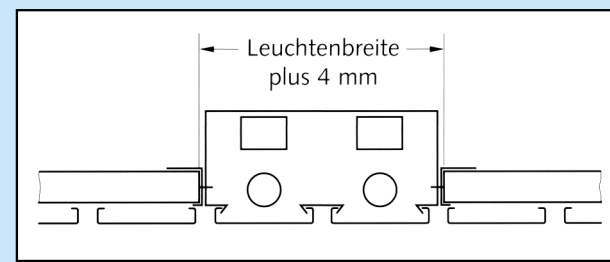

Acryl-Profil- Einbauleuchten für Paneel-Decken

Acryl-Profil- Einbauleuchten für Paneel-Decken

Leuchtenmontage

Die Leuchten werden mittels Befestigungs-Auflageschienen im Deckensystem befestigt.

Abbildung: B-Profil

IP 44 auf Anfrage möglich

Bemaßung

180 B
BOX-Profil (kantig)

Modul 200
Paneel 180 mm
Fuge 20 mm

Abbildung: B-Profil

Abbildung: B-Profil

Bestellnummern

Bestückung	Länge mm	Breite mm	Gewicht kg	Acryl-Profil	Schutzart	VG	Art. Nr.
1 x 18 W T26	620	200	5,0	opal-weiß	IP 20	EVG	SL-5208-118-O
1 x 36 W T26	1230	200	5,5	opal-weiß	IP 20	EVG	SL-5208-136-O
1 x 58 W T26	1530	200	6,5	opal-weiß	IP 20	EVG	SL-5208-158-O