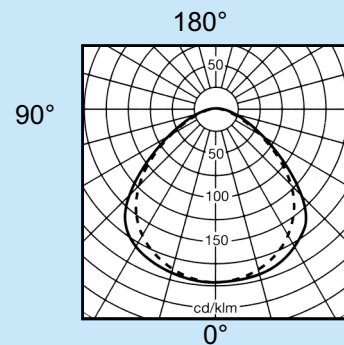

Lichtverteilungskurven

Leuchte: 1-lampig

$LB = 0,42$
mit Profil: opal-weiß
für Leuchten-Serie:
84B, 184B

Leuchte: 2-lampig

$LB = 0,38$
mit Profil: opal-weiß
für Leuchten-Serie:
84B, 184B

Leuchte: 1-lampig

$LB = 0,53$
mit Profil: Pyramide-klar
für Leuchten-Serie:
84B, 184B

Leuchte: 2-lampig

$LB = 0,50$
mit Profil: Pyramide-klar
für Leuchten-Serie:
84B, 184B

Leuchte: 1-lampig

$LB = 0,51$
mit Profil: opal-weiß
für Leuchten-Serie:
130B

Leuchte: 1-lampig

$LB = 0,54$
mit Profil: opal-weiß
für Leuchten-Serie:
180B

Bemaßung

84B und 184B
BOX-Profil (kantig)

84R und 184R
Rundprofil (gerundet)

Modul 100
Panel 84 mm
Fuge 16 mm

Modul 200
Panel 184 mm
Fuge 16 mm

Abbildungen: R-Profil

Bestellnummern

Bestückung	Länge mm	Breite mm	Gewicht kg	Acryl-Profil	Schutzart	VG	Art. Nr.
1 x 18 W T26	620	100	2,5	opal-weiß	IP 20	EVG	SL-5201-118-O
1 x 36 W T26	1230	100	3,1	opal-weiß	IP 20	EVG	SL-5201-136-O
1 x 58 W T26	1530	100	4,6	opal-weiß	IP 20	EVG	SL-5201-158-O
1 x 18 W T26	620	100	2,5	Pyramide-klar	IP 20	EVG	SL-5201-118-P
1 x 36 W T26	1230	100	3,1	Pyramide-klar	IP 20	EVG	SL-5201-136-P
1 x 58 W T26	1530	100	4,6	Pyramide-klar	IP 20	EVG	SL-5201-158-P
1 x 18 W T26	620	100	3,8	opal-weiß	IP 44	EVG	SL-5202-118-O
1 x 36 W T26	1230	100	6,1	opal-weiß	IP 44	EVG	SL-5202-136-O
1 x 58 W T26	1530	100	8,0	opal-weiß	IP 44	EVG	SL-5202-158-O
1 x 18 W T26	620	100	3,8	Pyramide-klar	IP 44	EVG	SL-5202-118-P
1 x 36 W T26	1230	100	6,1	Pyramide-klar	IP 44	EVG	SL-5202-136-P
1 x 58 W T26	1530	100	8,0	Pyramide-klar	IP 44	EVG	SL-5202-158-P
2 x 18 W T26	620	200	2,9	opal-weiß	IP 20	EVG	SL-5201-218-O
2 x 36 W T26	1230	200	5,5	opal-weiß	IP 20	EVG	SL-5201-236-O
2 x 58 W T26	1530	200	7,5	opal-weiß	IP 20	EVG	SL-5201-258-O
2 x 18 W T26	620	200	2,9	Pyramide-klar	IP 20	EVG	SL-5201-218-P
2 x 36 W T26	1230	200	5,5	Pyramide-klar	IP 20	EVG	SL-5201-236-P
2 x 58 W T26	1530	200	7,5	Pyramide-klar	IP 20	EVG	SL-5201-258-P