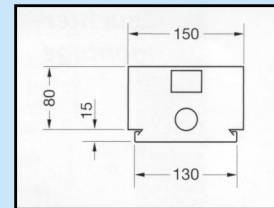

Art der Abdeckung (B-, R-Profil) bitte bei Bestellung angeben.

Bemaßung

130 B
BOX-Profil (kantig)

Modul 150
Paneel 130 mm
Fuge 20 mm

Abbildung: B-Profil

Abbildung: B-Profil

Bestellnummern

Bestückung	Länge mm	Breite mm	Gewicht kg	Acryl-Profil	Schutzart	VG	Art. Nr.
1 x 18 W T26	620	150	2,2	opal-weiß	IP 20	EVG	SL-5207-118-O
1 x 36 W T26	1230	150	3,8	opal-weiß	IP 20	EVG	SL-5207-136-O
1 x 58 W T26	1530	150	5,5	opal-weiß	IP 20	EVG	SL-5207-158-O

IP 44 auf Anfrage möglich

Bemaßung

180 B
BOX-Profil (kantig)

Modul 200
Paneel 180 mm
Fuge 20 mm

Abbildung: B-Profil

Abbildung: B-Profil

Bestellnummern

Bestückung	Länge mm	Breite mm	Gewicht kg	Acryl-Profil	Schutzart	VG	Art. Nr.
1 x 18 W T26	620	200	5,0	opal-weiß	IP 20	EVG	SL-5208-118-O
1 x 36 W T26	1230	200	5,5	opal-weiß	IP 20	EVG	SL-5208-136-O
1 x 58 W T26	1530	200	6,5	opal-weiß	IP 20	EVG	SL-5208-158-O