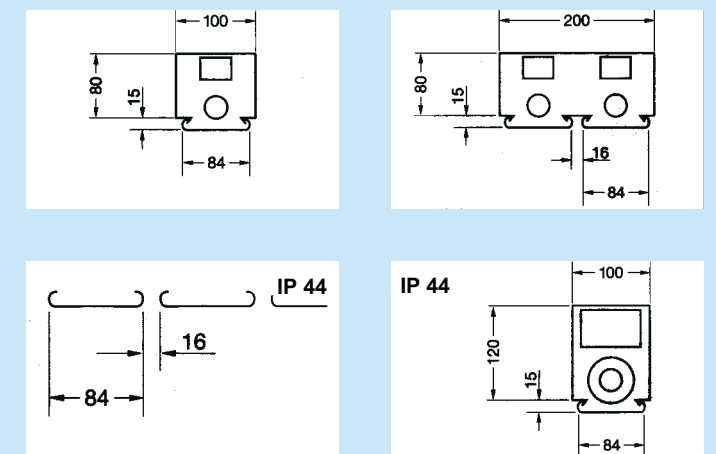

Lichtverteilungskurven

Leuchte: 1-lampig

$LB = 0,42$
mit Profil: opal-weiß
für Leuchten-Serie:
84B, 184B

Leuchte: 2-lampig

$LB = 0,38$
mit Profil: opal-weiß
für Leuchten-Serie:
84B, 184B

Leuchte: 1-lampig

$LB = 0,53$
mit Profil: Pyramide-klar
für Leuchten-Serie:
84B, 184B

Leuchte: 2-lampig

$LB = 0,50$
mit Profil: Pyramide-klar
für Leuchten-Serie:
84B, 184B

Leuchte: 1-lampig

$LB = 0,51$
mit Profil: opal-weiß
für Leuchten-Serie:
130B

Leuchte: 1-lampig

$LB = 0,54$
mit Profil: opal-weiß
für Leuchten-Serie:
180B

Bemaßung

84B und 184B
BOX-Profil (kantig)

84R und 184R
Rundprofil (gerundet)

Modul 100
Panel 84 mm
Fuge 16 mm

Modul 200
Panel 184 mm
Fuge 16 mm

Abbildungen: R-Profil

Bestellnummern

Bestückung	Länge mm	Breite mm	Gewicht kg	Acryl-Profil	Schutzart	VG	Art. Nr.
1 x 18 W T26	620	100	2,5	opal-weiß	IP 20	EVG	SL-5201-118-O
1 x 36 W T26	1230	100	3,1	opal-weiß	IP 20	EVG	SL-5201-136-O
1 x 58 W T26	1530	100	4,6	opal-weiß	IP 20	EVG	SL-5201-158-O
1 x 18 W T26	620	100	2,5	Pyramide-klar	IP 20	EVG	SL-5201-118-P
1 x 36 W T26	1230	100	3,1	Pyramide-klar	IP 20	EVG	SL-5201-136-P
1 x 58 W T26	1530	100	4,6	Pyramide-klar	IP 20	EVG	SL-5201-158-P
1 x 18 W T26	620	100	3,8	opal-weiß	IP 44	EVG	SL-5202-118-O
1 x 36 W T26	1230	100	6,1	opal-weiß	IP 44	EVG	SL-5202-136-O
1 x 58 W T26	1530	100	8,0	opal-weiß	IP 44	EVG	SL-5202-158-O
1 x 18 W T26	620	100	3,8	Pyramide-klar	IP 44	EVG	SL-5202-118-P
1 x 36 W T26	1230	100	6,1	Pyramide-klar	IP 44	EVG	SL-5202-136-P
1 x 58 W T26	1530	100	8,0	Pyramide-klar	IP 44	EVG	SL-5202-158-P
2 x 18 W T26	620	200	2,9	opal-weiß	IP 20	EVG	SL-5201-218-O
2 x 36 W T26	1230	200	5,5	opal-weiß	IP 20	EVG	SL-5201-236-O
2 x 58 W T26	1530	200	7,5	opal-weiß	IP 20	EVG	SL-5201-258-O
2 x 18 W T26	620	200	2,9	Pyramide-klar	IP 20	EVG	SL-5201-218-P
2 x 36 W T26	1230	200	5,5	Pyramide-klar	IP 20	EVG	SL-5201-236-P
2 x 58 W T26	1530	200	7,5	Pyramide-klar	IP 20	EVG	SL-5201-258-P