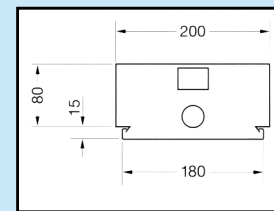

Art der Abdeckung (B-, R-Profil) bitte bei Bestellung angeben.

Bemaßung

130 B
BOX-Profil (kantig)

Modul 150
Paneel 130 mm
Fuge 20 mm

Abbildung: B-Profil

Abbildung: B-Profil

Bestellnummern

Bestückung	Länge mm	Breite mm	Gewicht kg	Acryl-Profil	Schutzart	VG	Art. Nr.
1 x 18 W T26	620	150	2,2	opal-weiß	IP 20	EVG	SL-5207-118-O
1 x 36 W T26	1230	150	3,8	opal-weiß	IP 20	EVG	SL-5207-136-O
1 x 58 W T26	1530	150	5,5	opal-weiß	IP 20	EVG	SL-5207-158-O

IP 44 auf Anfrage möglich

Bemaßung

180 B
BOX-Profil (kantig)

Modul 200
Paneel 180 mm
Fuge 20 mm

Abbildung: B-Profil

Abbildung: B-Profil

Bestellnummern

Bestückung	Länge mm	Breite mm	Gewicht kg	Acryl-Profil	Schutzart	VG	Art. Nr.
1 x 18 W T26	620	200	5,0	opal-weiß	IP 20	EVG	SL-5208-118-O
1 x 36 W T26	1230	200	5,5	opal-weiß	IP 20	EVG	SL-5208-136-O
1 x 58 W T26	1530	200	6,5	opal-weiß	IP 20	EVG	SL-5208-158-O