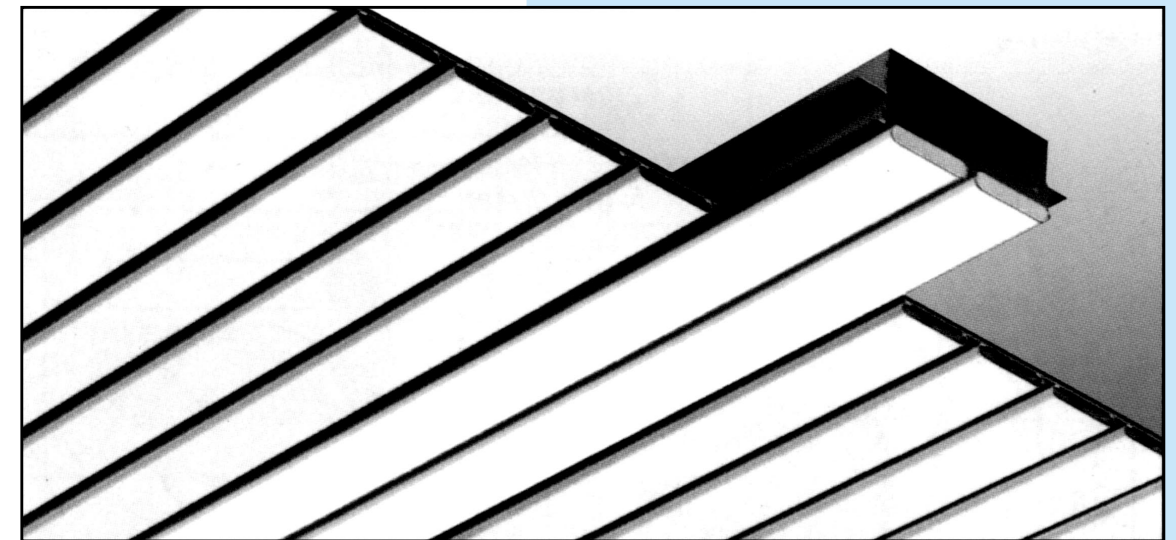

Bemaßung

130 B
BOX-Profil (kantig)

Modul 150
Paneel 130 mm
Fuge 20 mm

Bestellnummern

Bestückung	Länge mm	Breite mm	Gewicht kg	Acryl-Profil	Schutzart	VG	Art. Nr.
1 x 18 W T26	620	150	2,2	opal-weiß	IP 20	EVG	SL-5207-118-O
1 x 36 W T26	1230	150	3,8	opal-weiß	IP 20	EVG	SL-5207-136-O
1 x 58 W T26	1530	150	5,5	opal-weiß	IP 20	EVG	SL-5207-158-O

IP 44 auf Anfrage möglich

Bemaßung

180 B
BOX-Profil (kantig)

Modul 200
Paneel 180 mm
Fuge 20 mm

Bestellnummern

Bestückung	Länge mm	Breite mm	Gewicht kg	Acryl-Profil	Schutzart	VG	Art. Nr.
1 x 18 W T26	620	200	5,0	opal-weiß	IP 20	EVG	SL-5208-118-O
1 x 36 W T26	1230	200	5,5	opal-weiß	IP 20	EVG	SL-5208-136-O
1 x 58 W T26	1530	200	6,5	opal-weiß	IP 20	EVG	SL-5208-158-O

IP 44 auf Anfrage möglich

SL LICHT

Siegfried Lang GmbH

Käthe-Kollwitz-Straße 20

D-64569 Nauheim

T.: +49 6152 6501

F.: +49 6152 6551

@: info@sl-licht.de

web: www.sl-licht.de

www.paneelleuchten.de

SL LICHT

Siegfried Lang GmbH