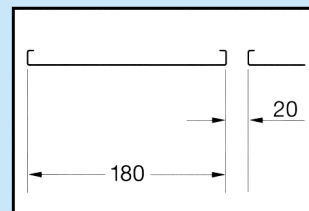

Art der Abdeckung (B-, R-Profil) bitte bei Bestellung angeben.

Bemaßung

130 B
BOX-Profil (kantig)

Modul 150
Paneel 130 mm
Fuge 20 mm

Abbildung: B-Profil

Abbildung: B-Profil

Bestellnummern

Bestückung	Länge mm	Breite mm	Gewicht kg	Acryl-Profil	Schutzart	VG	Art. Nr.
1 x 18 W T26	620	150	2,2	opal-weiß	IP 20	EVG	SL-5207-118-O
1 x 36 W T26	1230	150	3,8	opal-weiß	IP 20	EVG	SL-5207-136-O
1 x 58 W T26	1530	150	5,5	opal-weiß	IP 20	EVG	SL-5207-158-O

IP 44 auf Anfrage möglich

Bemaßung

180 B
BOX-Profil (kantig)

Modul 200
Paneel 180 mm
Fuge 20 mm

Abbildung: B-Profil

Abbildung: B-Profil

Bestellnummern

Bestückung	Länge mm	Breite mm	Gewicht kg	Acryl-Profil	Schutzart	VG	Art. Nr.
1 x 18 W T26	620	200	5,0	opal-weiß	IP 20	EVG	SL-5208-118-O
1 x 36 W T26	1230	200	5,5	opal-weiß	IP 20	EVG	SL-5208-136-O
1 x 58 W T26	1530	200	6,5	opal-weiß	IP 20	EVG	SL-5208-158-O