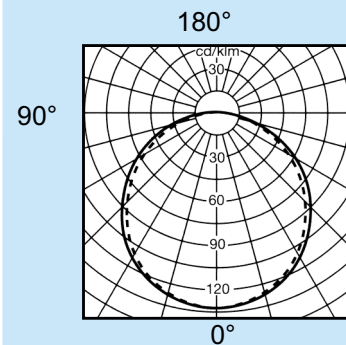

Bestellnummern

Befestigungs-Auflageschienen BF-AS

Tragschienenhöhe	Bestückung	Länge mm	Art. Nr.
24	18 W	620	29068/18
	36 W	1230	29068/36
	58 W	1530	29068/58
29	18 W	620	29069/18
	36 W	1230	29069/36
	58 W	1530	29069/58
35	18 W	620	29070/18
	36 W	1230	29070/36
	58 W	1530	29070/58

Lichtverteilungskurven

Leuchte: 1-lampig

$LB = 0,42$
mit Profil: opal-weiß
für Leuchten-Serie:
84B, 184B

Leuchte: 2-lampig

$LB = 0,38$
mit Profil: opal-weiß
für Leuchten-Serie:
84B, 184B

Leuchte: 1-lampig

$LB = 0,53$
mit Profil: Pyramide-klar
für Leuchten-Serie:
84B, 184B

Leuchte: 2-lampig

$LB = 0,50$
mit Profil: Pyramide-klar
für Leuchten-Serie:
84B, 184B

Leuchte: 1-lampig

$LB = 0,51$
mit Profil: opal-weiß
für Leuchten-Serie:
130B

Leuchte: 1-lampig

$LB = 0,54$
mit Profil: opal-weiß
für Leuchten-Serie:
180B