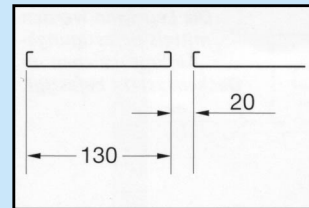

Bemaßung

84B und 184B
BOX-Profil (kantig)

84R und 184R
Rundprofil (gerundet)

Modul 100
Panel 84 mm
Fuge 16 mm

Modul 200
Panel 184 mm
Fuge 16 mm

Abbildungen: R-Profil

Bestellnummern

Bestückung	Länge mm	Breite mm	Gewicht kg	Acryl-Profil	Schutzart	VG	Art. Nr.
1 x 18 W T26	620	100	2,5	opal-weiß	IP 20	EVG	SL-5201-118-O
1 x 36 W T26	1230	100	3,1	opal-weiß	IP 20	EVG	SL-5201-136-O
1 x 58 W T26	1530	100	4,6	opal-weiß	IP 20	EVG	SL-5201-158-O
1 x 18 W T26	620	100	2,5	Pyramide-klar	IP 20	EVG	SL-5201-118-P
1 x 36 W T26	1230	100	3,1	Pyramide-klar	IP 20	EVG	SL-5201-136-P
1 x 58 W T26	1530	100	4,6	Pyramide-klar	IP 20	EVG	SL-5201-158-P
1 x 18 W T26	620	100	3,8	opal-weiß	IP 44	EVG	SL-5202-118-O
1 x 36 W T26	1230	100	6,1	opal-weiß	IP 44	EVG	SL-5202-136-O
1 x 58 W T26	1530	100	8,0	opal-weiß	IP 44	EVG	SL-5202-158-O
1 x 18 W T26	620	100	3,8	Pyramide-klar	IP 44	EVG	SL-5202-118-P
1 x 36 W T26	1230	100	6,1	Pyramide-klar	IP 44	EVG	SL-5202-136-P
1 x 58 W T26	1530	100	8,0	Pyramide-klar	IP 44	EVG	SL-5202-158-P
2 x 18 W T26	620	200	2,9	opal-weiß	IP 20	EVG	SL-5201-218-O
2 x 36 W T26	1230	200	5,5	opal-weiß	IP 20	EVG	SL-5201-236-O
2 x 58 W T26	1530	200	7,5	opal-weiß	IP 20	EVG	SL-5201-258-O
2 x 18 W T26	620	200	2,9	Pyramide-klar	IP 20	EVG	SL-5201-218-P
2 x 36 W T26	1230	200	5,5	Pyramide-klar	IP 20	EVG	SL-5201-236-P
2 x 58 W T26	1530	200	7,5	Pyramide-klar	IP 20	EVG	SL-5201-258-P

Art der Abdeckung (B-, R-Profil) bitte bei Bestellung angeben.

Bemaßung

130 B
BOX-Profil (kantig)

Modul 150
Paneel 130 mm
Fuge 20 mm

Abbildung: B-Profil

Abbildung: B-Profil

Bestellnummern

Bestückung	Länge mm	Breite mm	Gewicht kg	Acryl-Profil	Schutzart	VG	Art. Nr.
1 x 18 W T26	620	150	2,2	opal-weiß	IP 20	EVG	SL-5207-118-O
1 x 36 W T26	1230	150	3,8	opal-weiß	IP 20	EVG	SL-5207-136-O
1 x 58 W T26	1530	150	5,5	opal-weiß	IP 20	EVG	SL-5207-158-O