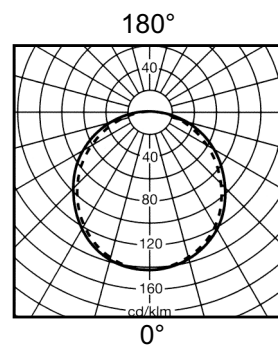

Lichtverteilungskurven

Leuchte: 1-lampig

$LB = 0,42$
mit Profil: opal-weiß
für Leuchten-Serie:
84B, 184B

Leuchte: 2-lampig

$LB = 0,38$
mit Profil: opal-weiß
für Leuchten-Serie:
84B, 184B

Leuchte: 1-lampig

$LB = 0,53$
mit Profil: Pyramide-klar
für Leuchten-Serie:
84B, 184B

Bemaßung

84B und 184B
BOX-Profil (kantig)

84R und 184R
Rundprofil (gerundet)

Modul 100
Panel 84 mm
Fuge 16 mm

Modul 200
Panel 184 mm
Fuge 16 mm

Abbildungen: R-Profil

Bestellnummern

Bestückung	Länge mm	Breite mm	Gewicht kg	Acryl-Profil	Schutzart	VG	Art. Nr.
1 x 18 W T26	620	100	2,5	opal-weiß	IP 20	EVG	SL-5201-118-O
1 x 36 W T26	1230	100	3,1	opal-weiß	IP 20	EVG	SL-5201-136-O
1 x 58 W T26	1530	100	4,6	opal-weiß	IP 20	EVG	SL-5201-158-O
1 x 18 W T26	620	100	2,5	Pyramide-klar	IP 20	EVG	SL-5201-118-P
1 x 36 W T26	1230	100	3,1	Pyramide-klar	IP 20	EVG	SL-5201-136-P
1 x 58 W T26	1530	100	4,6	Pyramide-klar	IP 20	EVG	SL-5201-158-P
1 x 18 W T26	620	100	3,8	opal-weiß	IP 44	EVG	SL-5202-118-O
1 x 36 W T26	1230	100	6,1	opal-weiß	IP 44	EVG	SL-5202-136-O
1 x 58 W T26	1530	100	8,0	opal-weiß	IP 44	EVG	SL-5202-158-O
1 x 18 W T26	620	100	3,8	Pyramide-klar	IP 44	EVG	SL-5202-118-P
1 x 36 W T26	1230	100	6,1	Pyramide-klar	IP 44	EVG	SL-5202-136-P
1 x 58 W T26	1530	100	8,0	Pyramide-klar	IP 44	EVG	SL-5202-158-P
2 x 18 W T26	620	200	2,9	opal-weiß	IP 20	EVG	SL-5201-218-O
2 x 36 W T26	1230	200	5,5	opal-weiß	IP 20	EVG	SL-5201-236-O
2 x 58 W T26	1530	200	7,5	opal-weiß	IP 20	EVG	SL-5201-258-O
2 x 18 W T26	620	200	2,9	Pyramide-klar	IP 20	EVG	SL-5201-218-P
2 x 36 W T26	1230	200	5,5	Pyramide-klar	IP 20	EVG	SL-5201-236-P
2 x 58 W T26	1530	200	7,5	Pyramide-klar	IP 20	EVG	SL-5201-258-P