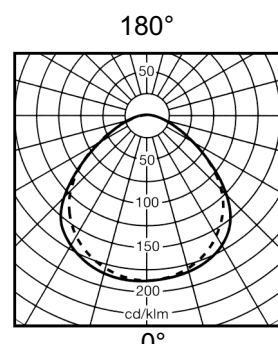

Lichtverteilungskurven

Leuchte: 1-lampig

$LB = 0,42$
mit Profil: opal-weiß
für Leuchten-Serie:
84B, 184B

Leuchte: 2-lampig

$LB = 0,38$
mit Profil: opal-weiß
für Leuchten-Serie:
84B, 184B

Leuchte: 1-lampig

$LB = 0,53$
mit Profil: Pyramide-klar
für Leuchten-Serie:
84B, 184B

Leuchte: 2-lampig

$LB = 0,50$
mit Profil: Pyramide-klar
für Leuchten-Serie:
84B, 184B

Leuchte: 1-lampig

$LB = 0,51$
mit Profil: opal-weiß
für Leuchten-Serie:
130B

Leuchte: 1-lampig

$LB = 0,54$
mit Profil: opal-weiß
für Leuchten-Serie:
180B

Bemaßung

84B und 184B
BOX-Profil (kantig)

84R und 184R
Rundprofil (gerundet)

Modul 100
Panel 84 mm
Fuge 16 mm

Modul 200
Panel 184 mm
Fuge 16 mm

Abbildungen: R-Profil

Bestellnummern

Bestückung	Länge mm	Breite mm	Gewicht kg	Acryl-Profil	Schutzart	VG	Art. Nr.
1 x 18 W T26	620	100	2,5	opal-weiß	IP 20	EVG	SL-5201-118-O
1 x 36 W T26	1230	100	3,1	opal-weiß	IP 20	EVG	SL-5201-136-O
1 x 58 W T26	1530	100	4,6	opal-weiß	IP 20	EVG	SL-5201-158-O
1 x 18 W T26	620	100	2,5	Pyramide-klar	IP 20	EVG	SL-5201-118-P
1 x 36 W T26	1230	100	3,1	Pyramide-klar	IP 20	EVG	SL-5201-136-P
1 x 58 W T26	1530	100	4,6	Pyramide-klar	IP 20	EVG	SL-5201-158-P
1 x 18 W T26	620	100	3,8	opal-weiß	IP 44	EVG	SL-5202-118-O
1 x 36 W T26	1230	100	6,1	opal-weiß	IP 44	EVG	SL-5202-136-O
1 x 58 W T26	1530	100	8,0	opal-weiß	IP 44	EVG	SL-5202-158-O
1 x 18 W T26	620	100	3,8	Pyramide-klar	IP 44	EVG	SL-5202-118-P
1 x 36 W T26	1230	100	6,1	Pyramide-klar	IP 44	EVG	SL-5202-136-P
1 x 58 W T26	1530	100	8,0	Pyramide-klar	IP 44	EVG	SL-5202-158-P
2 x 18 W T26	620	200	2,9	opal-weiß	IP 20	EVG	SL-5201-218-O
2 x 36 W T26	1230	200	5,5	opal-weiß	IP 20	EVG	SL-5201-236-O
2 x 58 W T26	1530	200	7,5	opal-weiß	IP 20	EVG	SL-5201-258-O
2 x 18 W T26	620	200	2,9	Pyramide-klar	IP 20	EVG	SL-5201-218-P
2 x 36 W T26	1230	200	5,5	Pyramide-klar	IP 20	EVG	SL-5201-236-P
2 x 58 W T26	1530	200	7,5	Pyramide-klar	IP 20	EVG	SL-5201-258-P